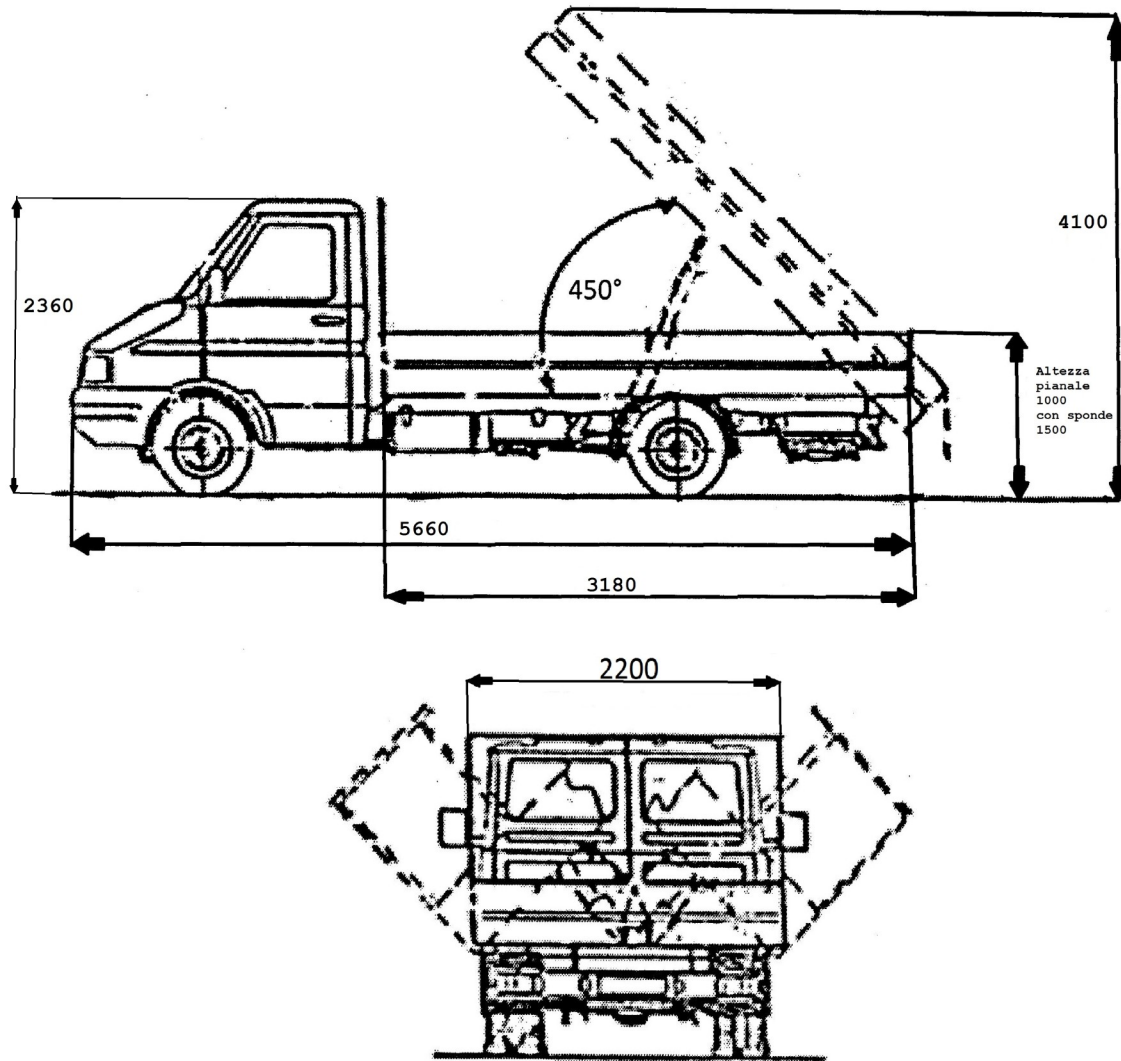

DAILY CON RIBALTABILE

PIANALE: cm. 210 x 310

PORTATA CASSONE

- 1) GJ083NS qt. 10,10
- 4) DZ811JW qt. 9,00
- 7) GF034KE qt. 7,30
- 10) GM093XS qt. 8,50
- 11)